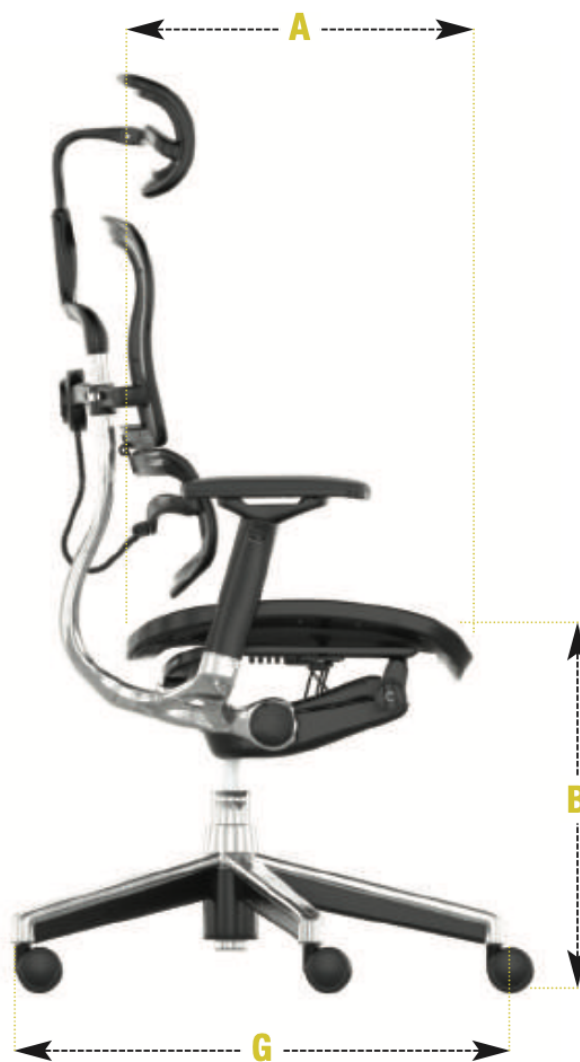

ERGOHUMAN PLUS LUXURY / ELITE DIMENSIONS

	mm
A	440 - 490
B	400 - 500
C	450 - 485
D	560 - 630
E	500
F	175 - 220
G	650